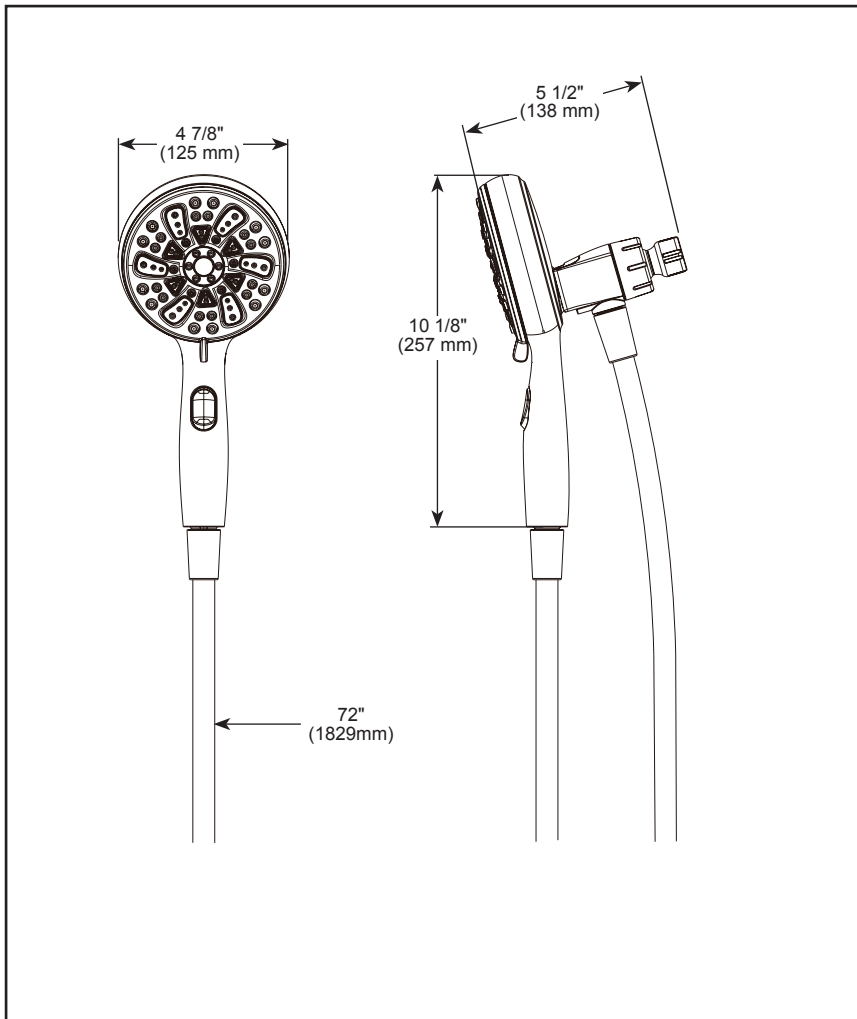

75609▲

▲ Designate proper finish suffix

see what Delta can do™

SUREDOCK® MAGNETIC HAND SHOWER

■ 6-Spray Setting Hand Shower

FEATURES:

- Touch-Clean® Spray Holes
- MagnaTite® Docking

STANDARD SPECIFICATIONS:

- Max flow rate 1.75 gpm @ 80 psi, 6.6 L/min @ 550 kPa
- Hand shower with six spray settings - pause is a non-positive shut-off
- Push-button activates pause
- Easy-turn dial to change hand shower sprays.
- Fits standard 1/2"-14 NPT pipe fitting
- SureDock® Magnetic allows for easy and secure docking for hands-free showering
- 72" (1829 mm) metal hose.
- 72" (1829 mm) UltraFlex® hose (BL finish only)
- 6 Spray settings include: Full Body Spray, Full Spray with Massage, Massaging Spray, Shampoo Rinsing Spray, Shampoo Rinsing Spray with Massage, and Pause

■ Douchette à 6 réglages

CARACTÉRISTIQUES :

- Orifices de pulvérisation Touch-Clean^{MD}
- Ancre MagnaTite^{MD}

SPÉCIFICATIONS STANDARDS :

- Débit maximal de 1,75 gal/min à 80 psi, 6,6 L/min à 550 kPa
- Douchette à six réglages de jet - pause est un arrêt non positif
- Le bouton-poussoir active le mode pause
- Cadran facile à tourner pour changer le jet de la douche.
- Convient aux raccords de tuyau standard ½ po (13 mm) -14 NPT
- L'ancrage magnétique SureDock^{MD} facilite un ancrage sécuritaire pour une douche mains libres
- tuyau métallique de 72 po (1829 mm).
- tuyau UltraFlex^{MD} de 72 po (1829 mm) (finition BL uniquement)
- Les 6 réglages de jet comprennent : jet corporel complet, jet complet avec massage, jet de massage, jet de rinçage du shampooing, jet de rinçage du shampooing avec massage et pause