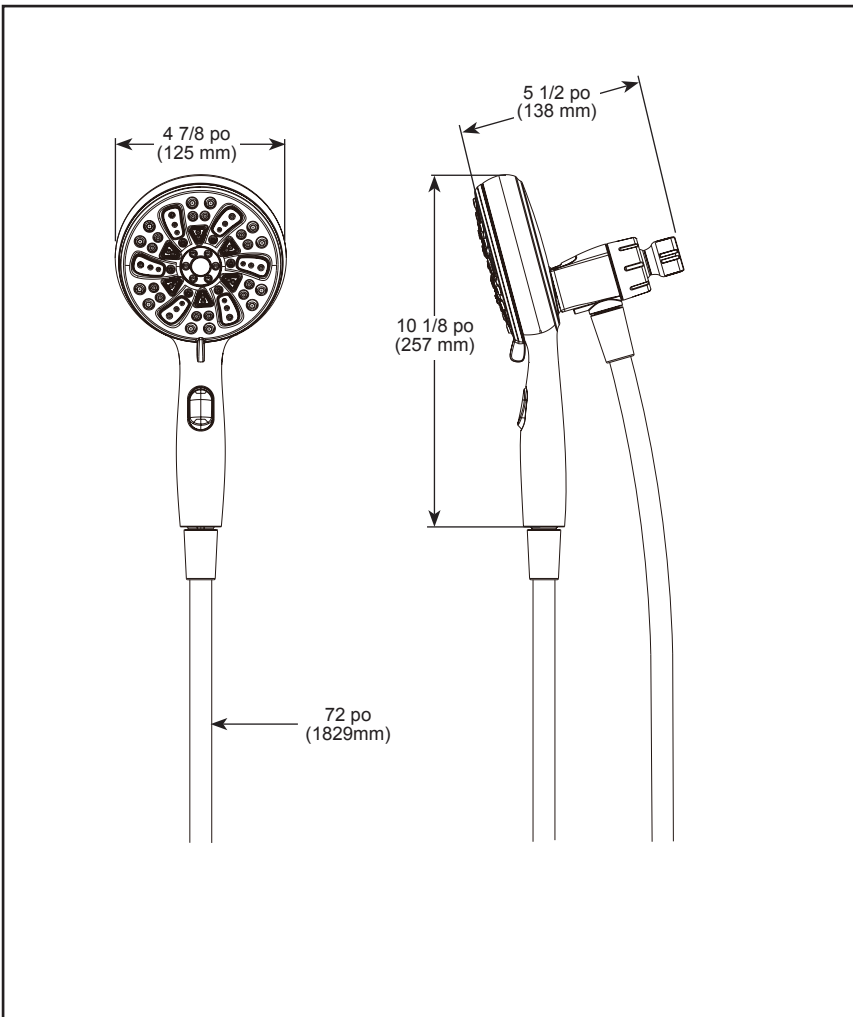

GARANTIE:

- Pièces et finition – Garantie à vie limitée; ou pour les clients commerciaux, 10 ans pour les résidences multifamiliales (appartements et condominiums) et 5 ans pour tout autre usage commercial, dans tous les cas à compter de la date de réception du produit par l'acheteur initial ou son représentant autorisé (installateur, etc.).
- Veuillez consulter le site fr.deltafaucet.ca pour tous les détails de notre garantie limitée.